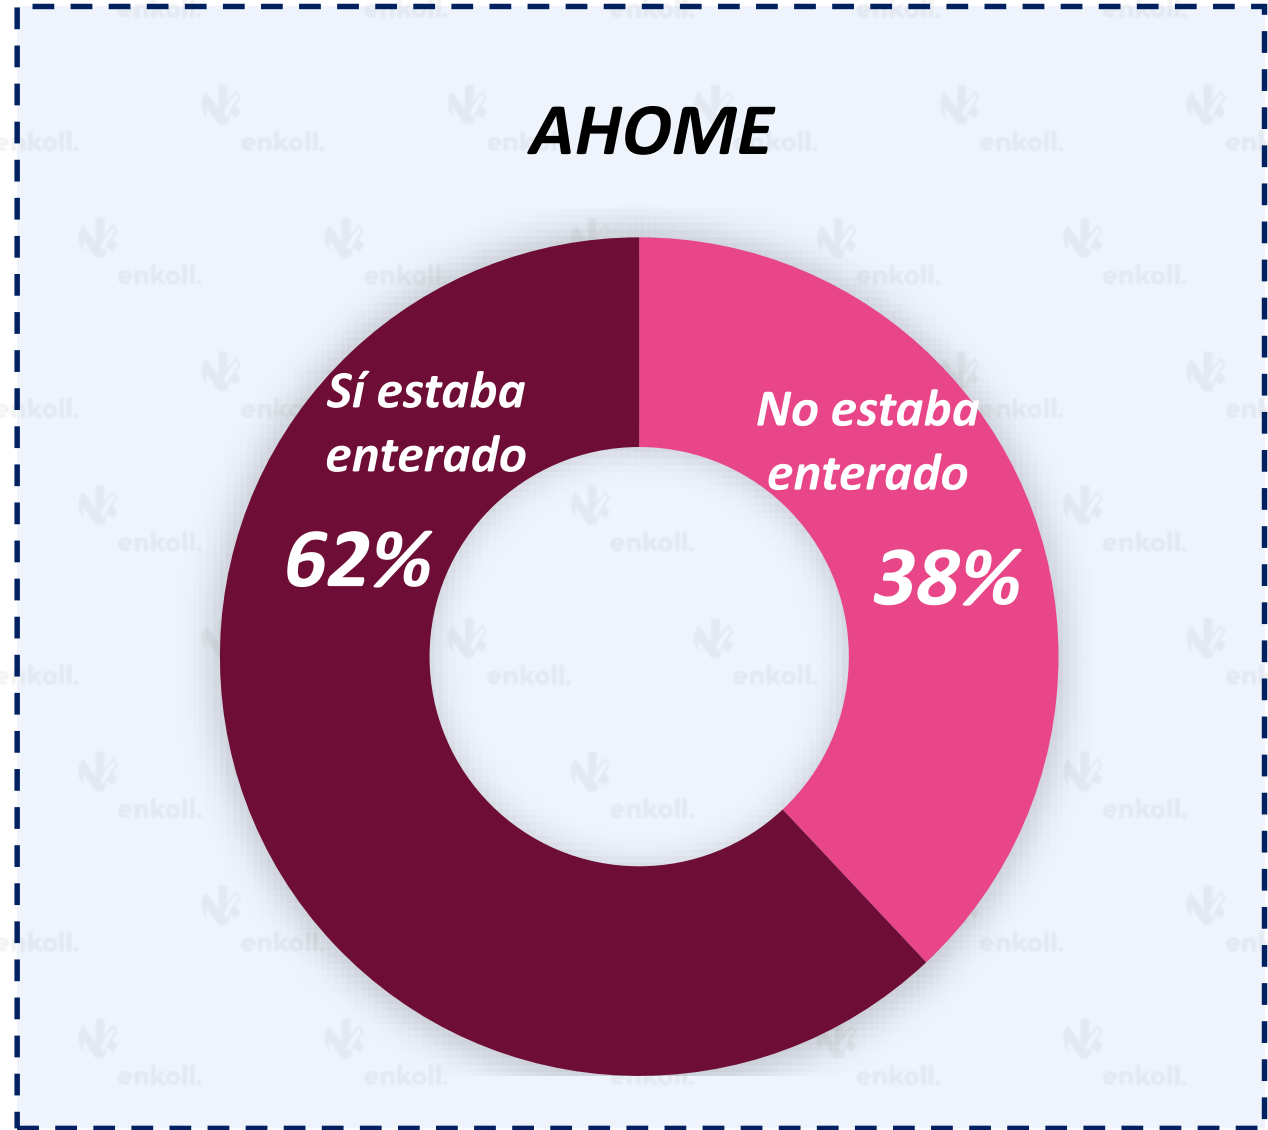

¿Está usted enterado de que existe un proyecto para la construcción de una planta de fertilizantes en Topolobampo?

ESTATAL

AHOME