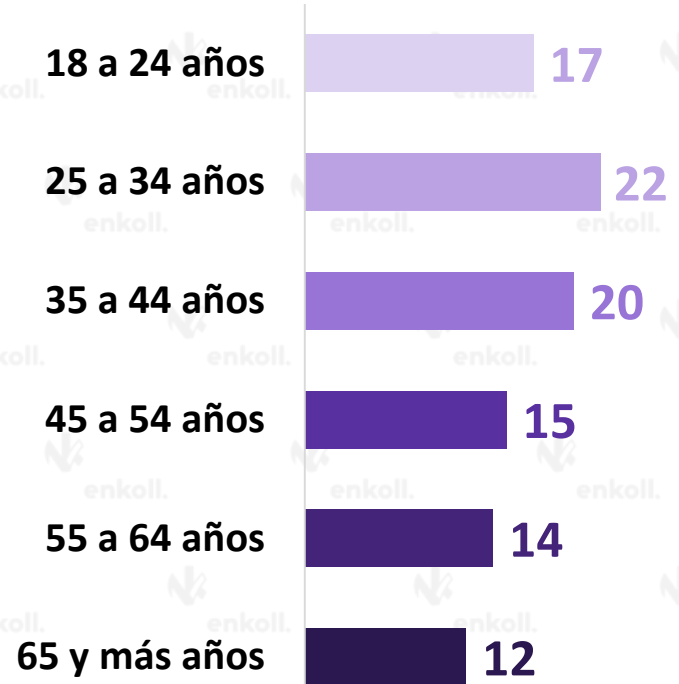

En contra

AHOME

SALDO DE OPINIÓN: 42

71

A favor

29

En contra

GÉNERO

EDAD

Hombres y mujeres de 18 años y más que residen en Sinaloa y que además cuentan con un teléfono fijo.

Del **7** al **8** de septiembre de 2021.

Entrevistas a teléfono fijo aplicando un instrumento de recolección (cuestionario) adecuado para los propósitos del estudio.

1,022 entrevistas efectivas a personas con el target de interés del estudio; contando con 404 en el municipio de Ahome y 618 en el resto de Sinaloa.

SELECCIÓN DE LA MUESTRA

Plan Nacional de Numeración Público.