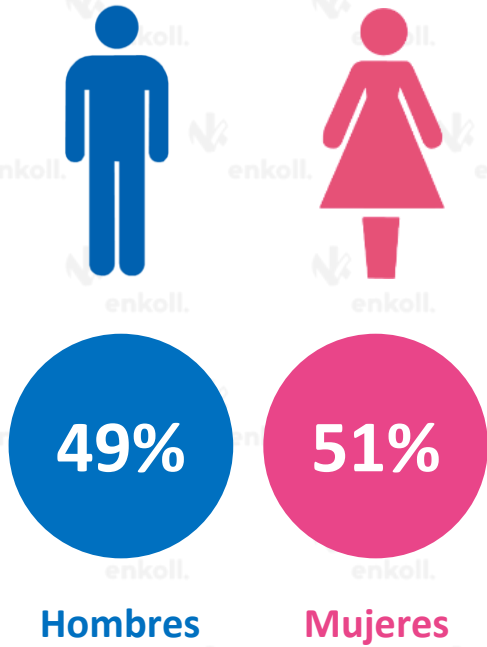

En contra

AHOME

SALDO DE OPINIÓN: 42

71

A favor

29

En contra

GÉNERO

EDAD

Hombres y mujeres de 18 años y más que residen en Sinaloa y que además cuentan con un teléfono fijo.

Del **7** al **8** de septiembre de 2021.

Entrevistas a teléfono fijo aplicando un instrumento de recolección (cuestionario) adecuado para los propósitos del estudio.