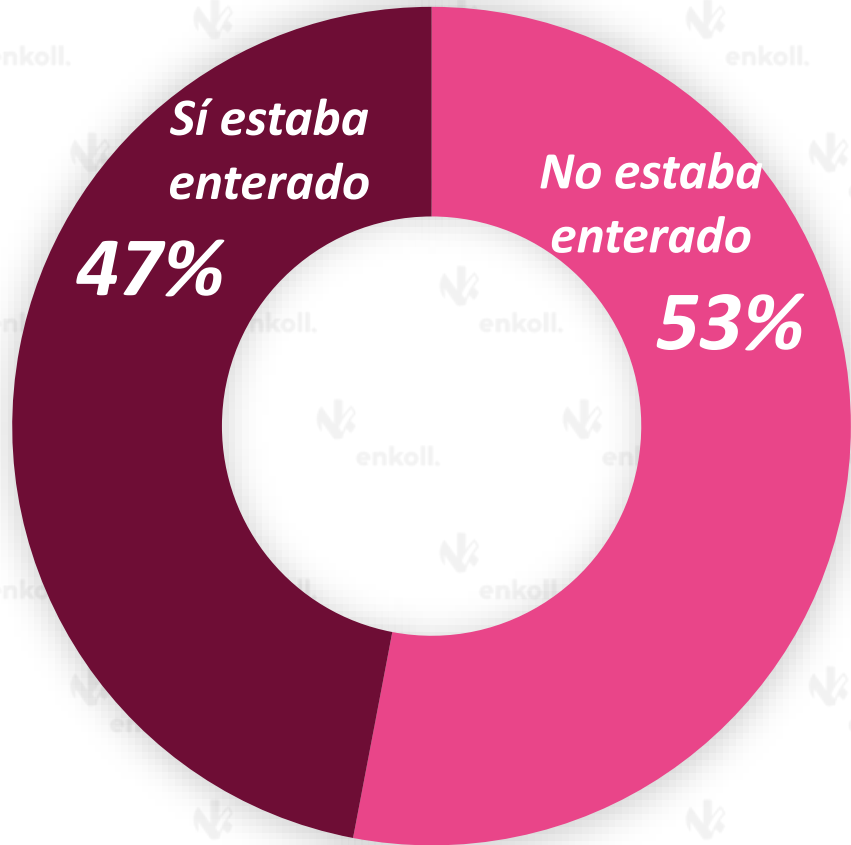

ESTATAL

AHOME

¿Usted está a favor o en contra de la construcción de la planta de fertilizantes?

ESTATAL

SALDO DE OPINIÓN: 44

72

A favor

28

En contra

AHOME

SALDO DE OPINIÓN: 42

71

A favor

29

En contra

GÉNERO

EDAD

Hombres y mujeres de 18 años y más que residen en Sinaloa y que además cuentan con un teléfono fijo.

Del **7** al **8** de septiembre de 2021.

Entrevistas a teléfono fijo aplicando un instrumento de recolección (cuestionario) adecuado para los propósitos del estudio.